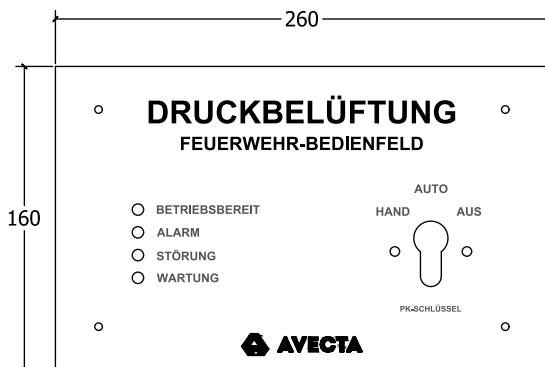

## Feuerwehrtableau

Bedientableau zur manuellen Übersteuerung von Druckbelüftungsanlagen durch die Einsatzkräfte. Das Tableau wird inklusive Magnetcode-Halbzylinderschloss (FW-Plankastensperre) ausgeliefert. Durch LED's werden Betriebs- und Störmeldungen angezeigt.

Lieferung wahlweise als Auf- oder Unterputzvariante.

Spannung: 24 VDC

Type: AVFWTsUP

Type: AVFWTsAP

Abmessungen UP-Variante:

Abmessungen AP-Variante: