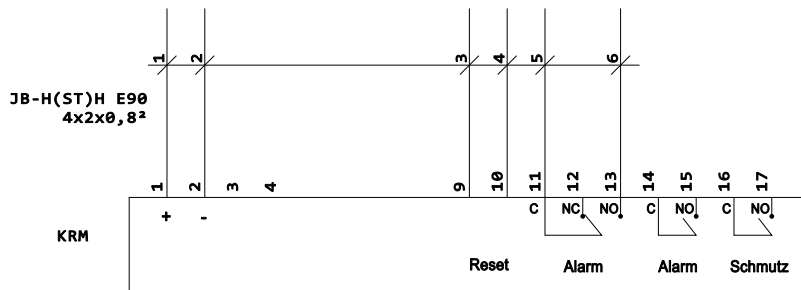

Anschlussschema: